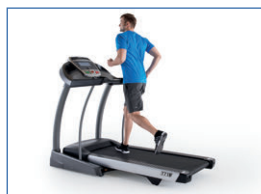

## Bluetooth搭載の 家庭用プレミアムトレッドミル

エリート ティー7.1

[JANCODE: 4571262450934]

対応フロアマット (別売): YHZM0007

- 最高速度20km/h。最大傾斜15%の圧倒的な高スペック。
- インテリジェントドライブで直感的な操作が可能。
- 23種類の豊富なプログラムで、毎日のエクササイズをより楽しく。
- VRCクッションと3.1mmオーソペディックベルトで、Wの衝撃緩和。
- Wi-Fi/Bluetooth接続に対応。
- パスポートプレーヤー (別売) 対応。

インテリジェントドライブでプログラムなどの選択が簡単にできます。Wi-Fiに繋いで運動履歴を記録するViewFitにも対応。

153x50cmの広い走行面は、本格的なランニングにも充分に対応しています。

油圧式のフェザーライトフォールディングスで、折畳みがゆっくり安全に行なえます。

体力テストや心拍トレーニング、スプリント8を含む、23種類の豊富なプログラムを搭載しています。

ViewFit対応	○
パスポートプレーヤー対応	○
寸法 (LxWxH)	210 x 95 x 150 cm
折畳み時寸法 (LxWxH)	104 x 95 x 194 cm
本体梱包寸法 (LxWxH)	228 x 91 x 33 cm
コンソール梱包寸法 (LxWxH)	91 x 63 x 20 cm
重量	156 kg
本体梱包重量	160 kg
コンソール梱包重量	28 kg
最大使用者重量	180 kg
電源	100 V