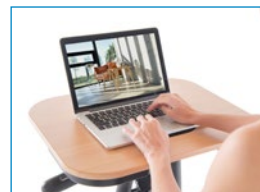

シンプルなボタンと
大きく見やすいディスプレイ

POLAR®

デスクトレイは簡単に引き
出せ、使わないときは折り
畳んで収納できます。

足を載せるだけですぐ漕げ
るシンプルでユニークなデ
ザインのペダル

デスクにPCや雑誌を置いて、
運動しながらワークス
ペースを確保。

上下、前後に動くシートで
様々な体型のユーザーに対
応しています。

製品仕様

負荷レベル	1 ~ 20
負荷システム	ECBマグネットブレーキ
フライホイール	6 kg
ディスプレイ	5.5インチLCDディスプレイ
プログラム	10 (マニュアル、インターバル、体重減量、体重減量 プラス、ローリング、ケイデンス、ランダム、目標心拍 数ゾーン、目標心拍数%、カスタム)
ハンドグリップ心拍数	○ (5kHz)
POLAR心拍計対応	○