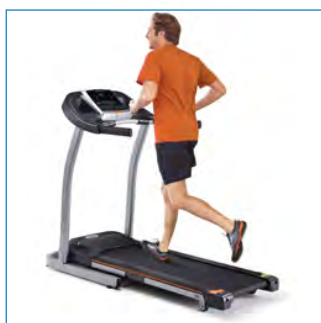

Tempo T82

電動傾斜やショートカットキー付きの
エントリーモデル

Tempo
FITNESS

テンポ ティー82

¥99,000(税抜)

配送費込み

※商品は玄関渡しで、お客様ご自身での組立てとなります。
室内までの搬入・組立て・設置等は別途費用がかかります。
[JANCODE: 4571262450958]

対応フロアマット(別売): YHZM0007

- 下半身の強化にピッタリな、0~10%の傾斜機能
- 見やすいLEDディスプレイ
- ワンタッチで速度や傾斜を素早く変更
- BMI計算機能付きで、肥満度をチェック

速度と傾斜はそれぞれ3つのショートカットボタンで、
ワンタッチで簡単に変更ができます。

FEATHERLIGHT
FOLDING

ENERGYSAVER
MODE

従来モデルから走行面が
+12cm長くなり、ウォーキング
だけでなく、ランニングも余
裕を持って行えます。

IdealZoneクッションシステ
ムが衝撃や音を吸収し、快
適なランニングをサポート
します。

傾斜をつけて走ることで
(最大10%)、下半身の強
化やシェイプアップに効
果的です。

油圧式のコントロール
ドロップシステムで、
折畳みがゆっくり安全に
行えます。

製品仕様

モーター	1.75 CHP
速度	0.8~ 15km/h (0.1 km/h単位)
傾斜	0 ~ 10% (0.5 %単位)
プログラム数	5 (マニュアル、カロリーゴール、体重減量、 足腰引き締め、健康1万歩)
スピーカー	—
ハンドグリップ心拍数	○
POLAR心拍計対応	—
電源	100 V

ランニング面	135 x 41.5 cm 従来品に比べて長さが 12cm 長くなりました
ベルト厚み	1.6 mm 従来品に比べて 0.2mm 厚くなりました
衝撃緩和クッション	IdealZone
寸法 (LxWxH)	186 x 71 x 132 cm 従来品に比べて長さが 15cm 長くなりました
折畳み時寸法 (LxWxH)	116 x 71 x 144 cm
梱包寸法 (LxWxH)	194 x 76 x 30 cm
本体重量	61 kg
梱包重量	76 kg
最大使用者重量	115 kg