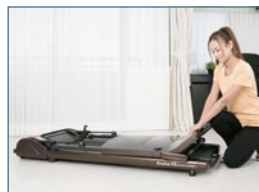

EVOLVE CS

スタイリッシュでコンパクト。
人気のエヴォルブが、フルモデルチェンジ

エヴォルブ シーエス

¥118,800(税込) ¥110,000(税抜)

配送費込み 組み立て不要

※商品は玄関渡しとなります。
※室内までの搬入・設置等は別途費用がかかります。
[JANCODE:4571262450781]

対応フロアマット(別売): YHZM0005

- 速度は0.8km/hから0.1単位で調節可能
- 前ハンドル部に心拍センサーを搭載。
- プログラムは全8種類と大幅にアップ
- 折り畳めばわずか27cmの薄さに
- 色は落ち着いた雰囲気のクラシックブラウン

大きくなったブルーバックLCDディスプレイ

組立て不要なので、箱から出してすぐにエクササイズを始めることができます。

前方のハンドルバー(心拍センサー搭載)を持って、安全にウォーキングができます。

デッキ部分のステップ高はわずか10cmなので、安全に乗り降りができます。

革新的なシステム構造で簡単に折畳め、ベッドの下などの狭い隙間にも収納できます。

自立式なので、立てて収納することができます。そのままインテリアとしても、お部屋にマッチします。

製品仕様

モーター	1.5CHP(通常時) 2.75HP(最大時)
速度	0.8 ~ 10km/h(0.1 km/h 単位)
傾斜	—
プログラム数	8(マニュアル、インターバル、体重減量、距離ゴール [5K、10K]、カロリーゴール [100、300、500kcal])
スピーカー	—
ハンドグリップ心拍数	○
POLAR心拍計対応	—
電源	100 V

ランニング面	120 x 43 cm
ベルト厚み	1.6 mm
衝撃緩和クッション	VCS™
寸法(LxWxH)	158 x 69 x 120 cm
折畳み時寸法(LxWxH)	158 x 69 x 27 cm
梱包寸法(LxWxH)	168 x 76 x 25 cm
本体重量	49 kg
梱包重量	58 kg
最大使用者重量	110 kg