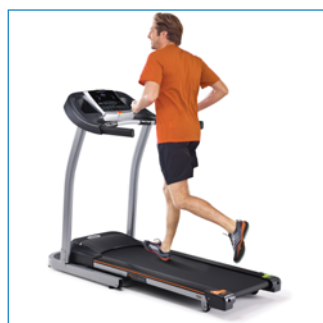

Tempo T82

電動傾斜やショートカットキー付きの
エントリーモデル

Tempo
FITNESS

テンポ ティー82

¥92,000(税抜)

配送費込み

※商品は玄関渡しで、お客様ご自身での組立てとなります。
室内までの搬入・組立て・設置等は別途費用がかかります。
[JANCODE: 4571262450958]

対応フロアマット(別売): YHZM0007

- 下半身の強化にピッタリな、0~10%の傾斜機能
- 見やすいLEDディスプレイ
- ワンタッチで速度や傾斜を素早く変更
- BMI計算機能付きで、肥満度をチェック

速度と傾斜はそれぞれ3つのショートカットボタンで、
ワンタッチで簡単に変更ができます。

従来モデルから走行面が
+12cm長くなり、ウォーキング
だけでなく、ランニングも余
裕を持って行えます。

IdealZoneクッションシステ
ムが衝撃や音を吸収し、快
適なランニングをサポート
します。

傾斜をつけて走ることで
(最大10%)、下半身の強
化やシェイプアップに効
果的です。

油圧式のコントロール
ドロップシステムで、
折り込みがゆっくり安全に
行えます。

製品仕様

| | |
|------------|--|
| モーター | 1.75CHP(通常時) 2.25HP(最大時) |
| | 従来品に比べ瞬間最大値(HP)は減少しましたが、 平均的な馬力(CHP)が向上し、より高い出力を持続できるようになりました |
| 速度 | 0.8~15km/h(0.1km/h単位) |
| 傾斜 | 0~10%(0.5%単位) |
| プログラム数 | 5(マニュアル、カロリーゴール、体重減量、 足腰引き締め、健康1万歩) |
| スピーカー | — |
| ハンドグリップ心拍数 | ○ |
| POLAR心拍計対応 | — |
| 電源 | 100V |

| | |
|----------------|--|
| ランニング面 | 135 x 41.5 cm 従来品に比べて長さが12cm長くなりました |
| ベルト厚み | 1.6 mm 従来品に比べて0.2mm厚くなりました |
| 衝撃緩和クッション | IdealZone |
| 寸法(LxWxH) | 186 x 71 x 132 cm 従来品に比べて長さが15cm長くなりました |
| 折り込み時寸法(LxWxH) | 116 x 71 x 144 cm |
| 梱包寸法(LxWxH) | 194 x 76 x 30 cm |
| 本体重量 | 61 kg |
| 梱包重量 | 76 kg |
| 最大使用者重量 | 115 kg |