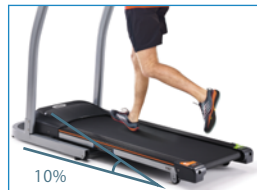

- 下半身の強化にピッタリな、0~10%の傾斜機能
- 見やすいLEDディスプレイ
- ワンタッチで速度や傾斜を素早く変更
- BMI計算機能付きで、肥満度をチェック

速度と傾斜はそれぞれ3つのショートカットボタンで、  
ワンタッチで簡単に変更ができます。

FEATHERLIGHT  
FOLDING

ENERGYSAVER  
MODE

従来モデルから走行面が  
+12cm長くなり、ウォーキング  
だけでなく、ランニングも余  
裕を持って行えます。

IdealZoneクッションシステ  
ムが衝撃や音を吸収し、快  
適なランニングをサポート  
します。

傾斜をつけて走ることで  
(最大10%)、下半身の強  
化やシェイプアップに効  
果的です。

油圧式のコントロール  
ドロップシステムで、  
折畳みがゆっくり安全に  
行えます。

ランニング面	135 x 41.5 cm 従来品に比べて長さが12cm長くなりました
ベルト厚み	1.6 mm 従来品に比べて0.2mm厚くなりました
衝撃緩和クッション	IdealZone
寸法(LxWxH)	186 x 71 x 132 cm 従来品に比べて長さが15cm長くなりました
折畳み時寸法(LxWxH)	116 x 71 x 144 cm
梱包寸法(LxWxH)	194 x 76 x 30 cm
本体重量	61 kg
梱包重量	76 kg
最大使用者重量	115 kg