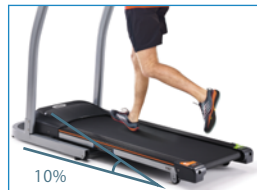

- 下半身の強化にピッタリな、0~10%の傾斜機能
- 見やすいLEDディスプレイ
- ワンタッチで速度や傾斜を素早く変更
- BMI計算機能付きで、肥満度をチェック

速度と傾斜はそれぞれ3つのショートカットボタンで、
ワンタッチで簡単に変更ができます。

従来モデルから走行面が
+12cm長くなり、ウォーキング
だけでなく、ランニングも余
裕を持って行えます。

IdealZoneクッションシステ
ムが衝撃や音を吸収し、快
適なランニングをサポート
します。

傾斜をつけて走ることで
(最大10%)、下半身の強
化やシェイプアップに効
果的です。

油圧式のコントロール
ドロップシステムで、
折り込みがゆっくり安全に
行えます。

製品仕様

| | |
|------------|--|
| モーター | 1.75CHP(通常時) 2.25HP(最大時) |
| | 従来品に比べ瞬間最大値(HP)は減少しましたが、 平均的な馬力(CHP)が向上し、より高い出力を持続できるようになりました |
| 速度 | 0.8~15km/h(0.1km/h単位) |
| 傾斜 | 0~10%(0.5%単位) |
| プログラム数 | 5(マニュアル、カロリーゴール、体重減量、 足腰引き締め、健康1万歩) |
| スピーカー | — |
| ハンドグリップ心拍数 | ○ |
| POLAR心拍計対応 | — |
| 電源 | 100V |

| | |
|----------------|--|
| ランニング面 | 135 x 41.5 cm 従来品に比べて長さが12cm長くなりました |
| ベルト厚み | 1.6 mm 従来品に比べて0.2mm厚くなりました |
| 衝撃緩和クッション | IdealZone |
| 寸法(LxWxH) | 186 x 71 x 132 cm 従来品に比べて長さが15cm長くなりました |
| 折り込み時寸法(LxWxH) | 116 x 71 x 144 cm |
| 梱包寸法(LxWxH) | 194 x 76 x 30 cm |
| 本体重量 | 61 kg |
| 梱包重量 | 76 kg |
| 最大使用者重量 | 115 kg |